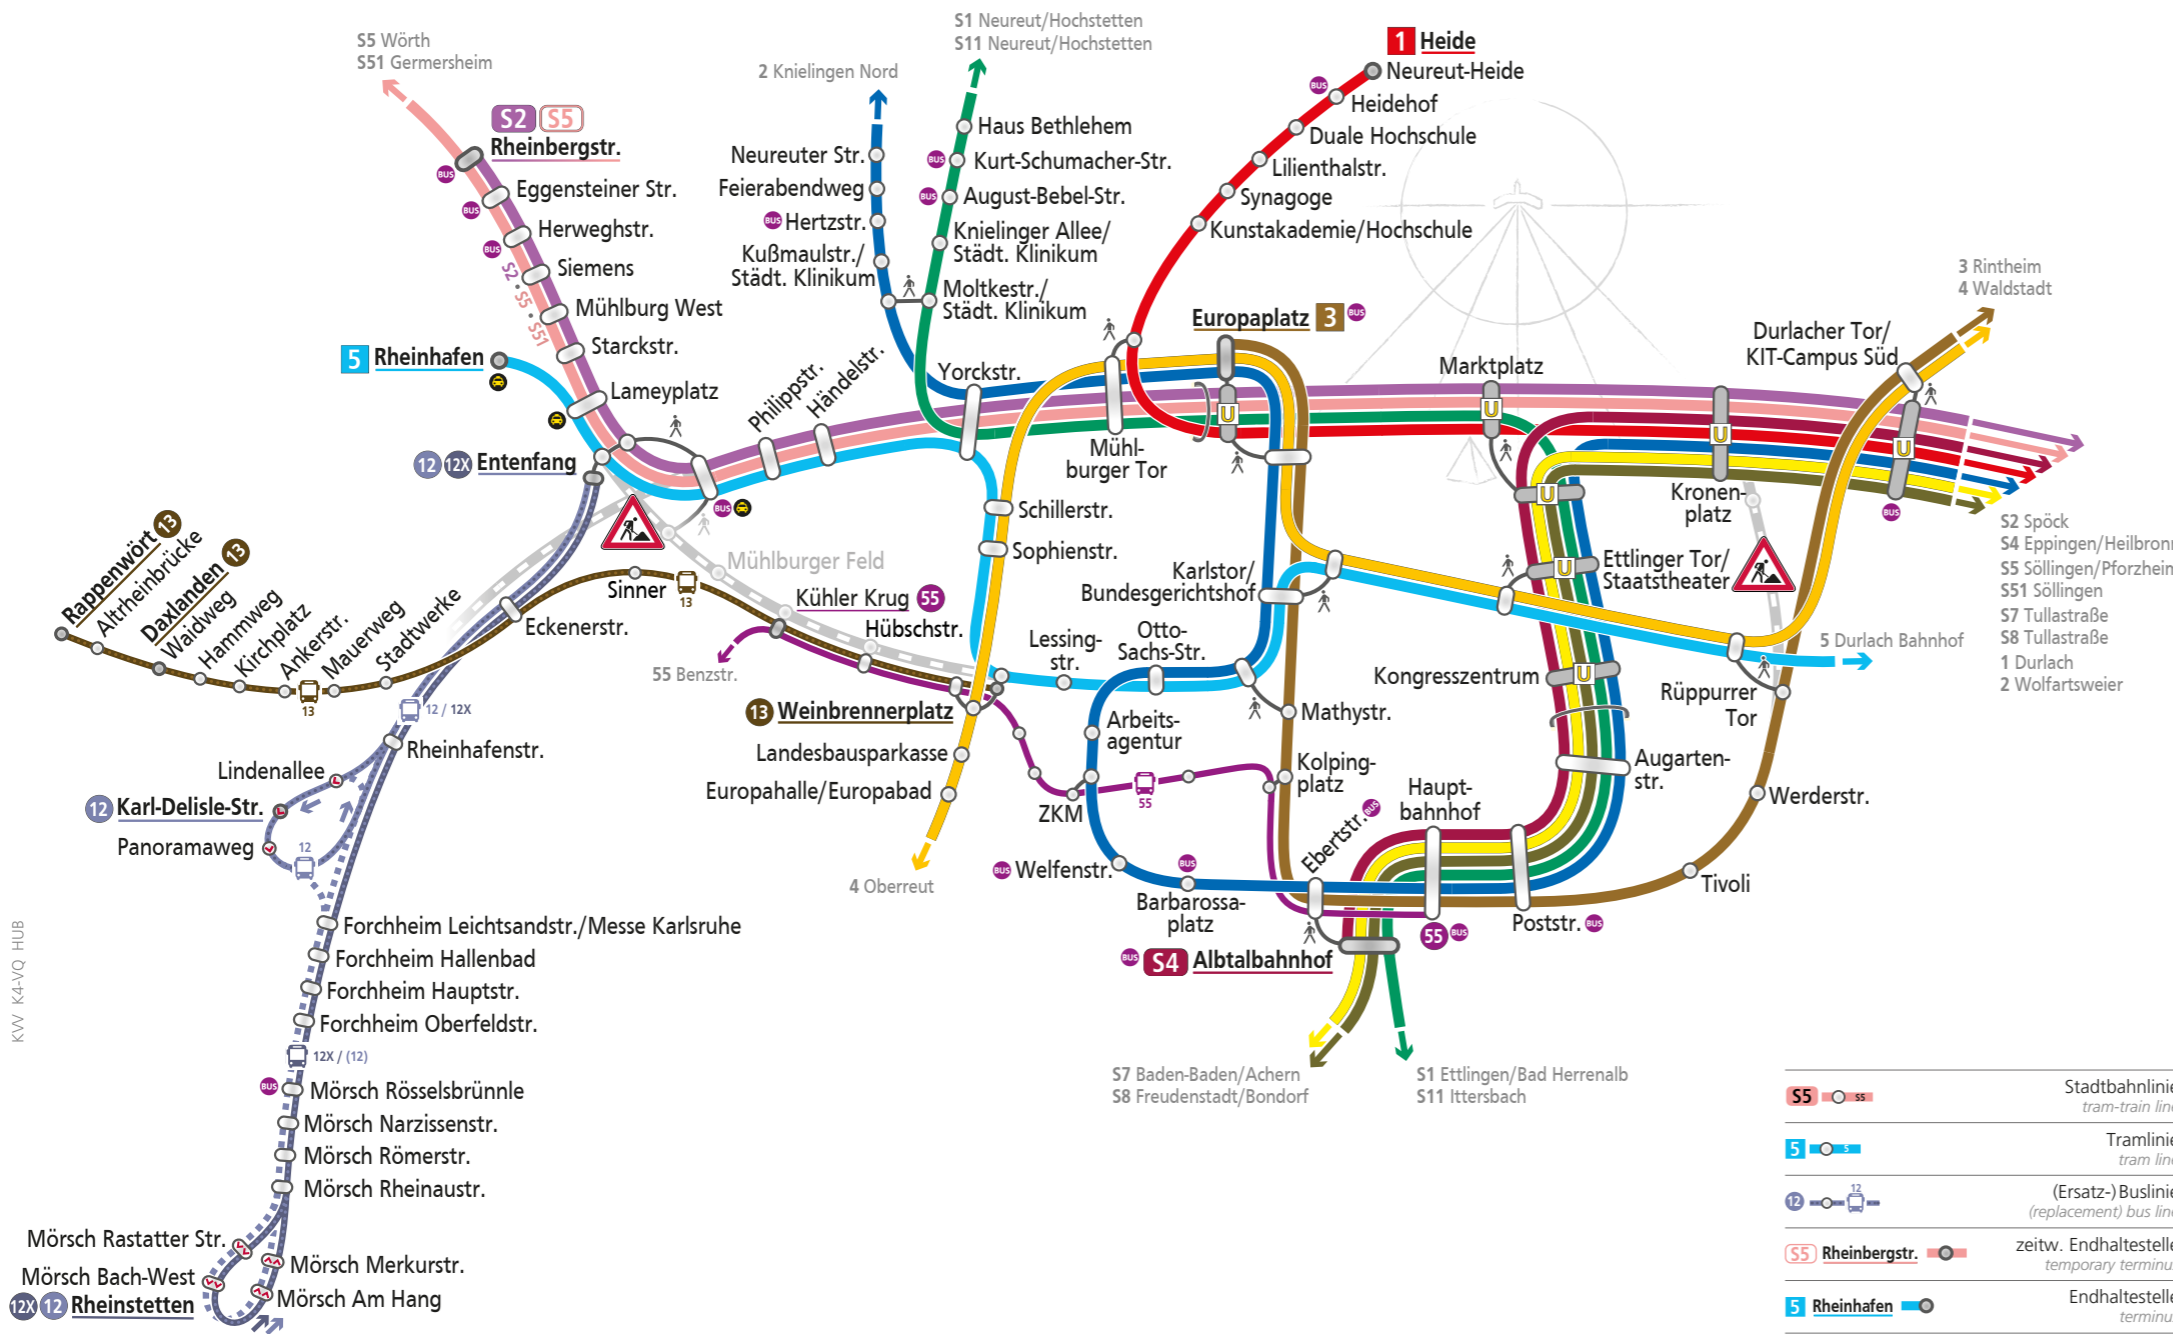

## Weitere Informationen

further information

- 12 12X** Zeitweise verkehrt die Linie 12X nicht. Stattdessen fährt die Linie 12 weiter ab Panoramaweg bis Mörsch Bach-West (und umgekehrt).  
*At times, the 12X line is not in service. Instead, the 12 line continues from Panoramaweg to Mörsch Bach-West (and vice versa).*
- 13X** Nicht im Plan dargestellt. Samstag- und sonntagabends fährt eine Linie 13X ab Entenfang direkt nach Rappenwört (und umgekehrt).  
*Not shown on the map. On Saturday and Sunday evenings, Line 13X runs from Entenfang directly to Rappenwört (and vice versa).*
- 222** Nicht im Plan dargestellt. Fährt ab Mörsch zur Hardecksiedlung (Anschluss an Tram 4) und umgekehrt.  
*Not shown on the map. Runs from Mörsch to stop Hardecksiedlung (connection to Tram 4) and back.*

### Zusätzliche Sperrung Kolpingplatz

Additional track closure Kolpingplatz

Mo 06.07. 03:30  
Fr 10.07. 18:00

**S12** Nicht dargestellt: Fährt zwischen Ebertstr. und Mathystr. über ZKM  
*Not shown on the map: Runs between Ebertstr. and Mathystr. via ZKM*

- SS** Stadtbahnlinie tram-train line
- 5** Tramlinie tram line
- 12** (Ersatz-)Buslinie (replacement) bus line
- SS Rheinbergstr.** zeitw. Endhaltestelle temporary terminus
- 5 Rheinhafen** Endhaltestelle terminus
- nur in Pfeilrichtung bedient only operated in direction of arrow
- ...** verkehrt nur zeitweise bus doesn't always run